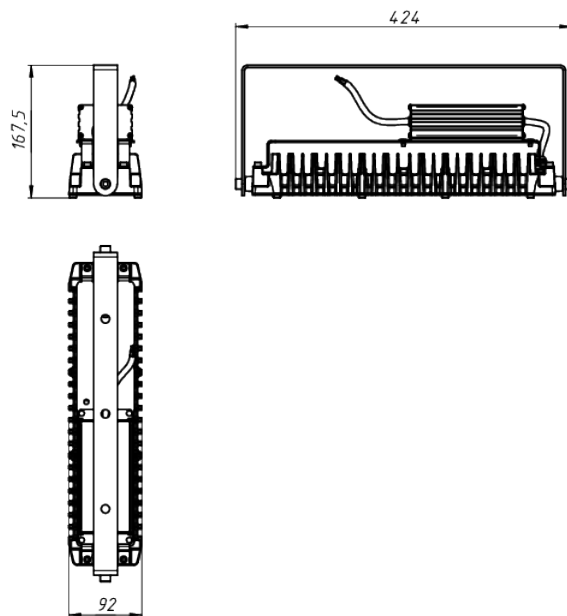

LAD LED R320-1-10G-230AC-30L Ex

Маркировка взрывозащиты: 1Ex mb IIC T6 Gb X, Ex mb IIIC T80°C Db X

Модель / Артикул	LAD LED R320-1-10G-230AC-30L Ex
Световой поток*, Лм	4424
Угол излучения	10*
Энергопотребление, Вт	35
Цветовая температура**, К	5000K
Индекс цветопередачи***	Ra 70
Кэффициент мощности	0.95
Номинальное напряжение питания****, В	AC230
Влаго и пылезащита	IP66
Вид климатического исполнения	УХЛ1
Класс защиты от поражения эл. током	I
Диапазон рабочих температур	-40°C ... +40°C
Тип крепления	Лура
Габаритные размеры светильника*****, мм	424 x 92 x 168
Гарантийный срок	5 лет